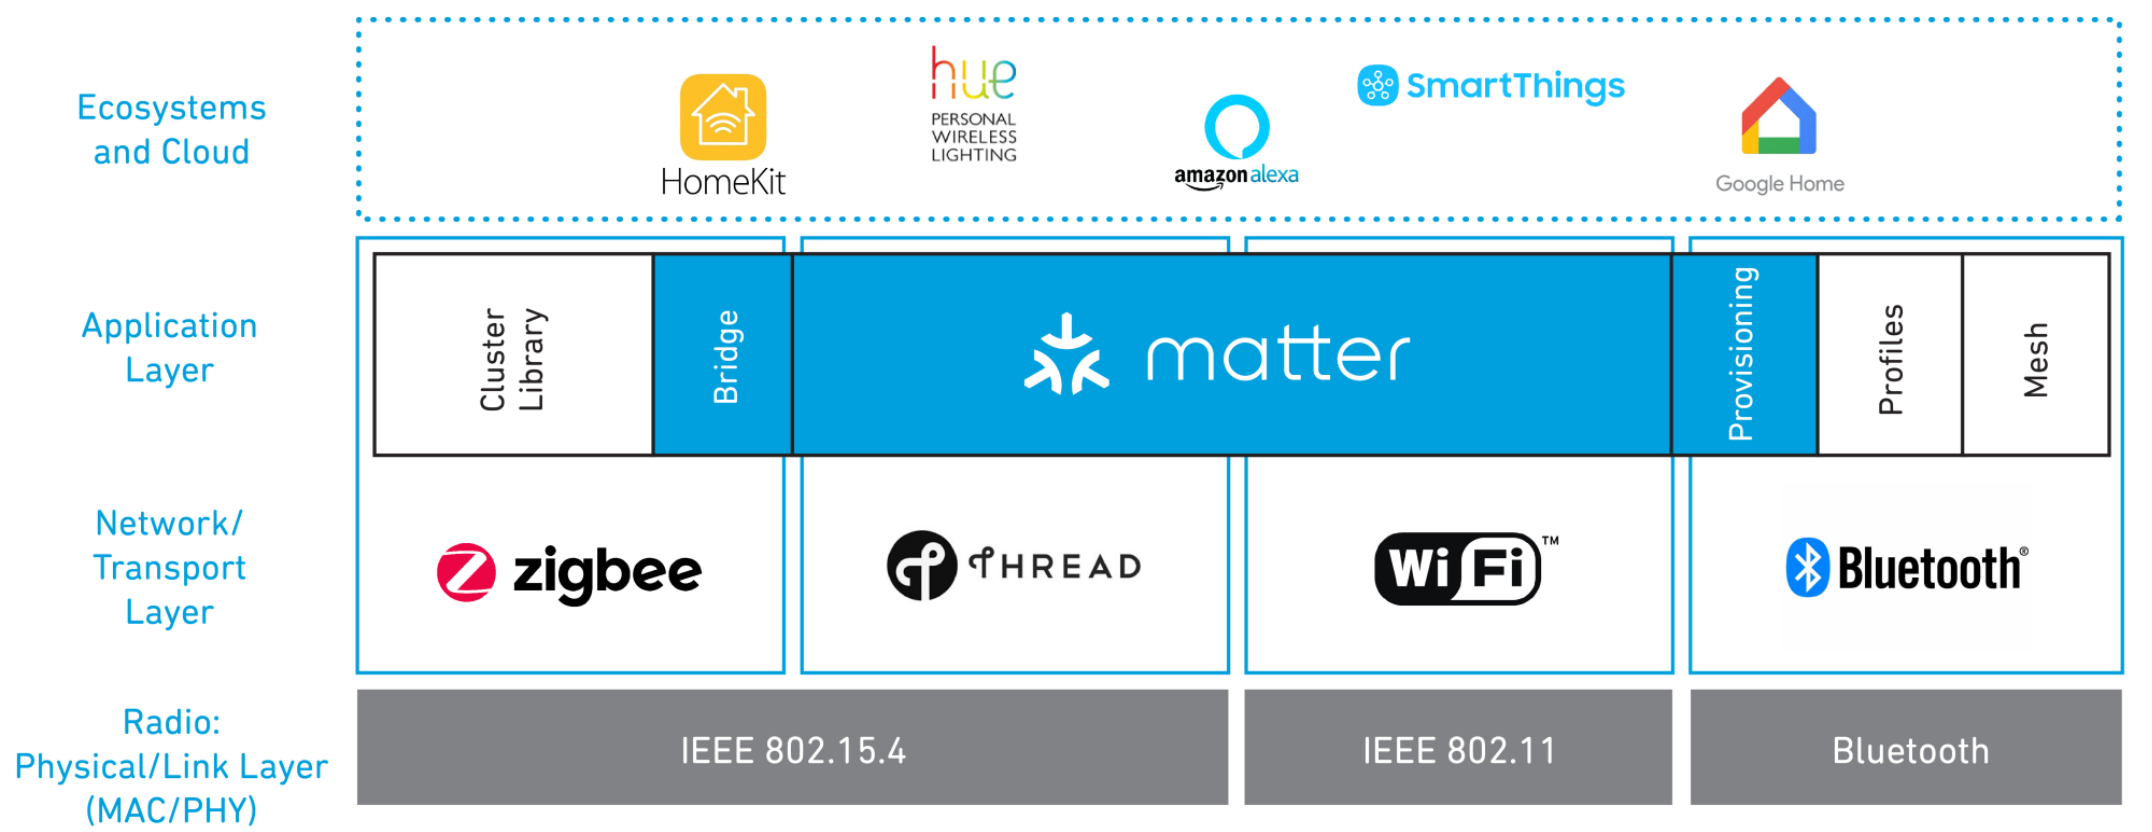

Specializirani smo za načrtovanje in implementacijo najsodobnejših tehnologij, ki izboljšujejo udobje, nadzor in varnost, hkrati pa ponujamo energetske učinkovite, trajnostne in celovite rešitve.

IoT rešitve Sonoff

Sonoff je vodilna blagovna znamka na področju avtomatizacije pametnega doma, z močnim poudarkom na inovacijah, zanesljivosti in uporabniku prijaznem dizajnu.

Sonoff ponuja široko paleto pametnih naprav in rešitev, ki običajne domove spremenijo v inteligentne in povezane bivalne prostore.

Sonoff izdelki uporabnikom omogočajo nadzor in spremljanje svojih domov na daljavo, s čimer povečajo udobje, nadzor in varnost.

- Oddaljen nadzor
- Avtomatizacija in integracija senzorjev
 - Varnost in zasebnost
- Optimizacija porabe električne energije
 - Scene in skupinski nadzor
 - Glasovno upravljanje
- Integracija s preostalimi platformami

Uporaba

Naprave Sonoff ponujajo vrsto funkcij, ki izboljšajo udobje, nadzor in varnost vašega pametnega doma. Tukaj je nekaj ključnih zmogljivosti naprav Sonoff:

Povezljivost in komunikacija

Izdelki Sonoff uporabljajo različne komunikacijske protokole, ki omogočajo brezhibno povezljivost in nadzor. Primarne komunikacijske metode, ki jih uporabljajo naprave Sonoff, vključujejo: