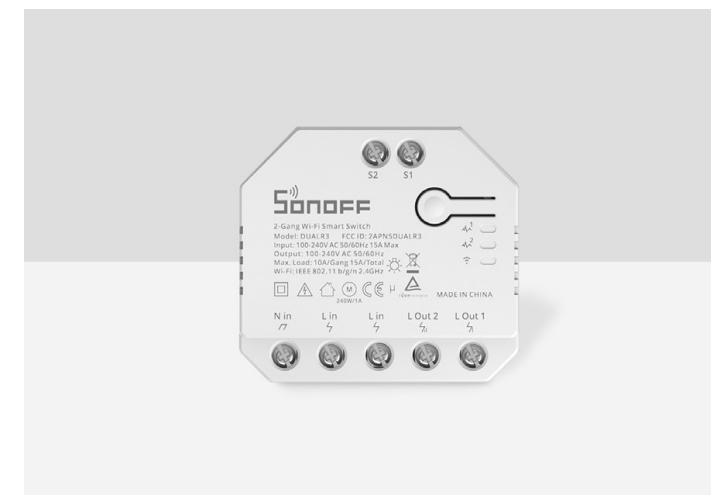

DUALR3

2-gang Wi-Fi Smart Switch

Input	100-240V AC 50/60Hz
Output	100-240V AC 50/60Hz
Max. Load	10A/2200W/gang, 15A/3300W/Total
Motor Load	1A/10-240W
Gang	2-Gang
Wi-Fi	IEEE 802.11 b/g/n 2.4GHz
Material	PC V0
Box Size	64x50x32mm
Weight	75g