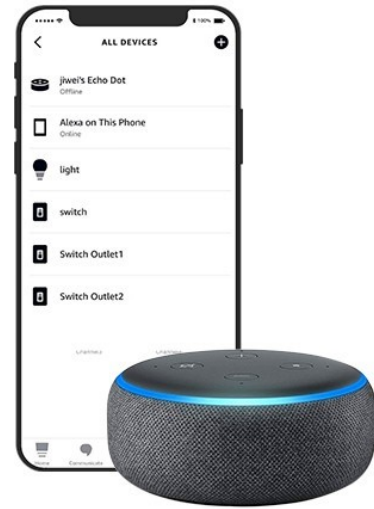

SONOFF smart devices support to work with the following AIoT ecosystems

works with alexa