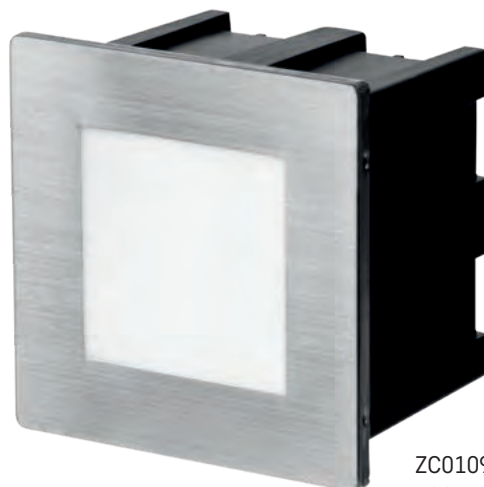

ZC0109
ZC0111

Splošna številka	EAN	Barva svetlobe	CCT	Dimenzija v mm	Svetlobni tok	Teleso iz materiala	Material difuzor	Vhodna moč	Svetlobna učinkovitost
ZC0108	8592920037348	topla bela	3 000 K	123 × 53 × 61	60 lm	aluminij	steklo	1,5 W	37 lm/W
ZC0109	8592920037355	topla bela	3 000 K	80 × 80 × 61	65 lm	aluminij	steklo	2 W	50 lm/W
ZC0110	8592920054789	nevtralna bela	4 000 K	123 × 53 × 61	65 lm	aluminij	steklo	2 W	37 lm/W
ZC0111	8592920054796	nevtralna bela	4 000 K	80 × 80 × 61	65 lm	aluminij	steklo	2 W	50 lm/W