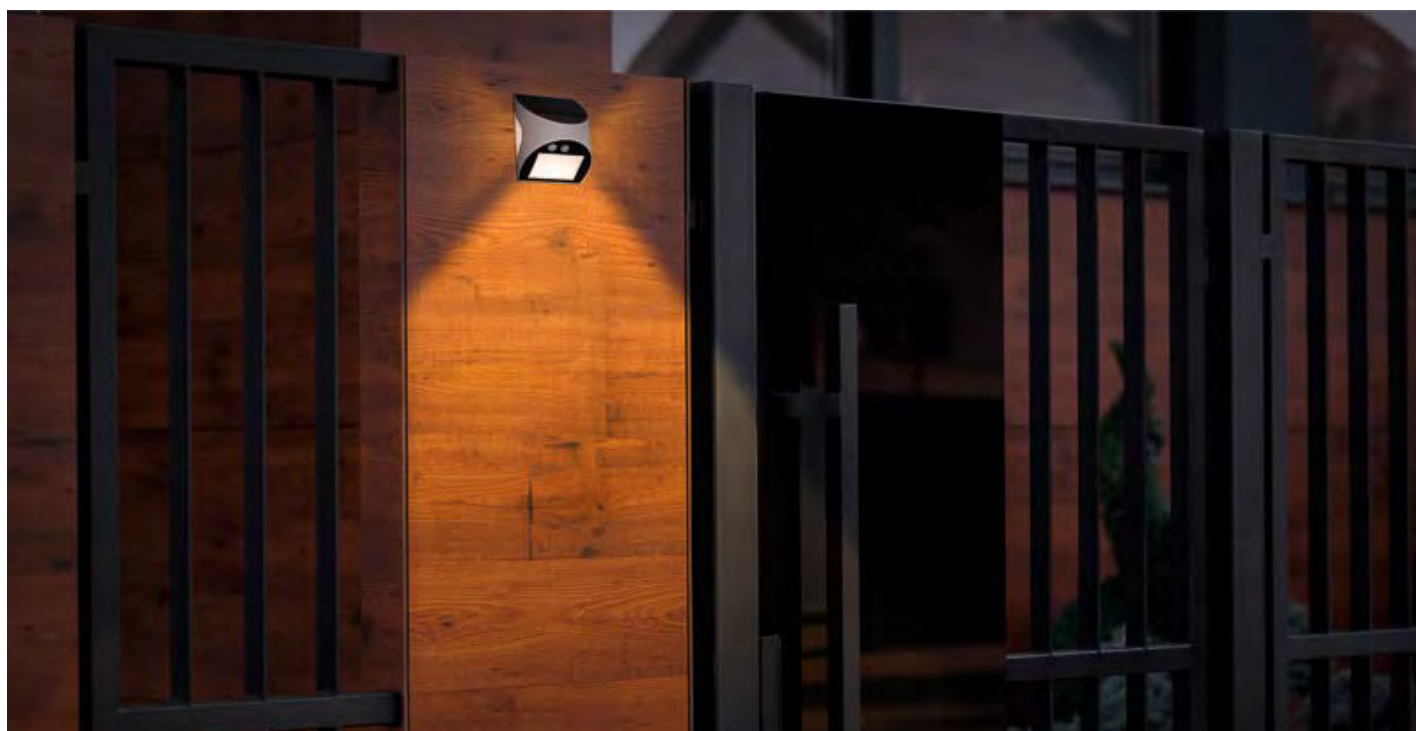

Splošna številka	EAN	Barva svetlobe	Dimenzija v mm	Svetlobni tok	Teleso iz materiala	Material difuzor	CCT	Kot svetlobnega snopa	Kot zaznavanja	Razpon senzorja
ZG172S	8592920132722	nevtralna bela	105 × 130 × 80	240 lm	plastika (ABS+ PC)	plastika (PC)	4 000 K	120°	120°	5 m