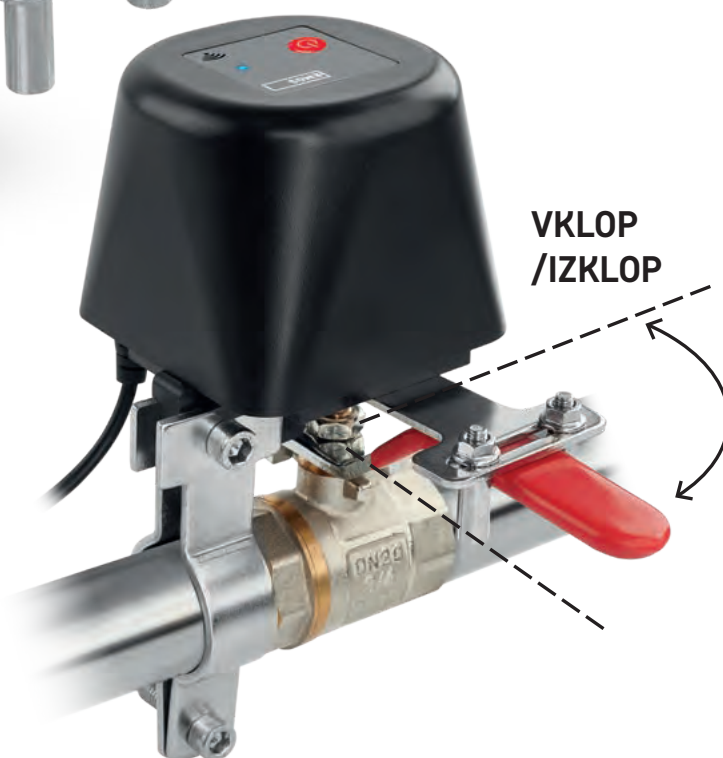

# ZAPIRANJE VENTILA

Popoln nadzor nad namakanjem in varnostjo vode na vašem vrtu. Sodobna tehnologija omogoča samodejni ali daljinski nadzor glavnega ventila, kar zmanjšuje tveganje neželene porabe vode ali nesreče z uhajanjem. Zahvaljujoč združljivosti s pametnimi aplikacijami lahko ventil priročno upravljate prek mobilnega telefona, načrtujete časovno določeno zalivanje ali ga povežete z drugimi pametnimi napravami.

# GoSmart Motoriziran zapiralec ventilov za vodo/plin ZigBee

- samodejno in ročno upravljanje v primeru izpada električne energije
- velika moč in navor
- takojšen odziv na zaznavanje napak v primeru popolne avtomatizacije
- idealen kot dodatek k detektorju puščanja vode ali detektorju dima GoSmart
- združljiv z zapiralkami, ki zapirajo/odpirajo z vrtenjem za 90°