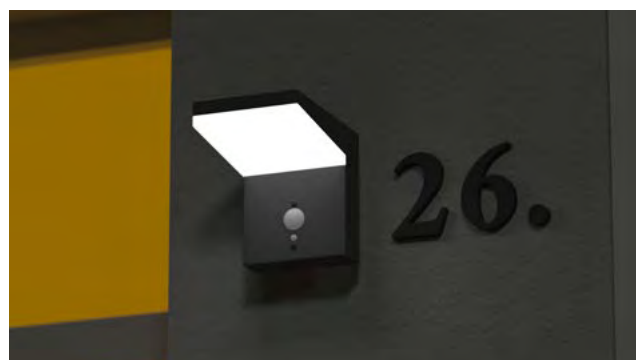

Serijsa VEREA

- 1 stenska in 1 stebriščna svetilka
- celoten obseg z vgrajenim PIR senzorjem
- toplo bela barva vgrajene svetlobe
- svetilka za stebriček, ki se lahko zatakne v tla
- visokozmogljiva sončna energija brez potrebe po napajalniku
- trdno sodobno aluminijasto ohišje v črni barvi
- deluje vso noč

Splošna številka	EAN	Barva	Dimenzija v mm	Pokritost	Napajalnik Li-Ion baterija	Fotonapetost-na celica	Teleso iz materiala	Material difuzor	Pritrditev	Stikalo za somrak
ZGK044S	8592920143711	črna	107 × 154 × 130	IP44	3,7 V / 2 200 mAh	2,1 W	aluminij	plastika	montaža na steno	da
ZGK0B4S	8592920143735	črna	107 × 154 × 500	IP44	3,7 V / 2 200 mAh	2,1 W	aluminij	plastika	stolpec	da