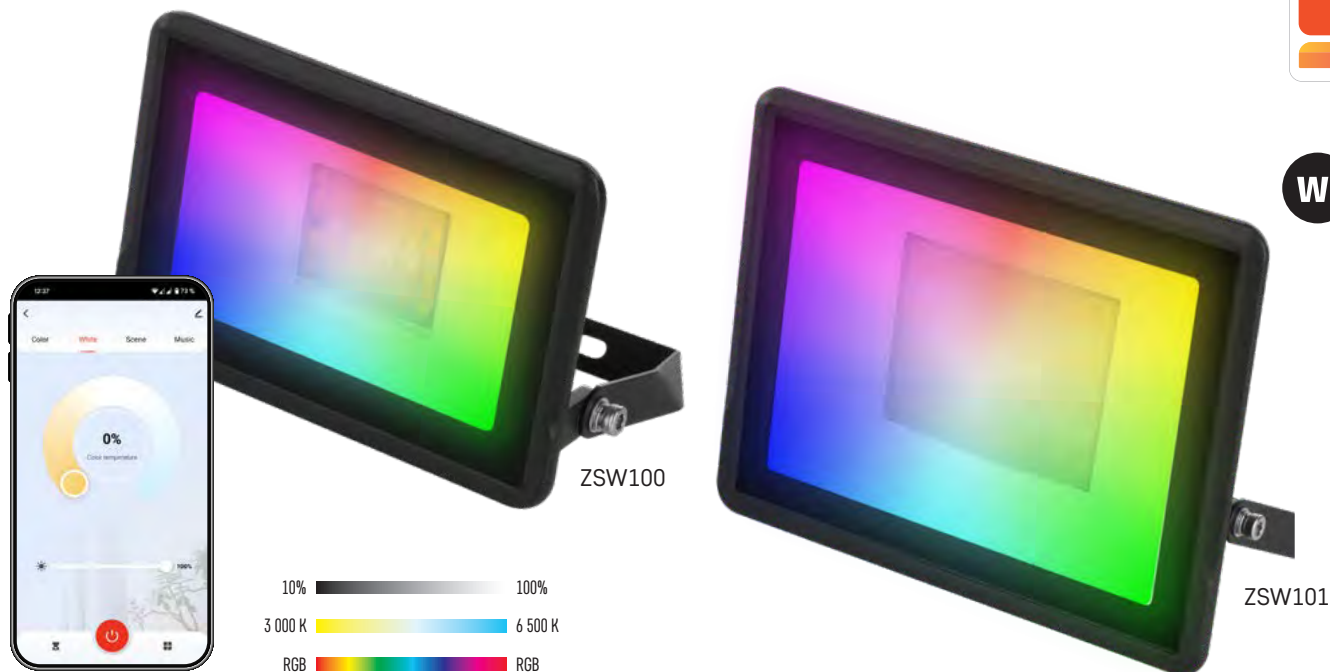

LED reflektorji GoSmart

- RGB+CCT, možnost zatemnitve
- vhodna moč 20 W in 50 W
- avtomatizacija z drugimi izdelki GoSmart
- združljiv z glasovnimi pomočnikoma Amazon Alexa in Google Assistant
- primerno za osvetljevanje manjših stavb, pročelij trgovin, dovoznih poti, vrtnih znamenitosti, arhitekture, nočnih klubov ali drevoredov