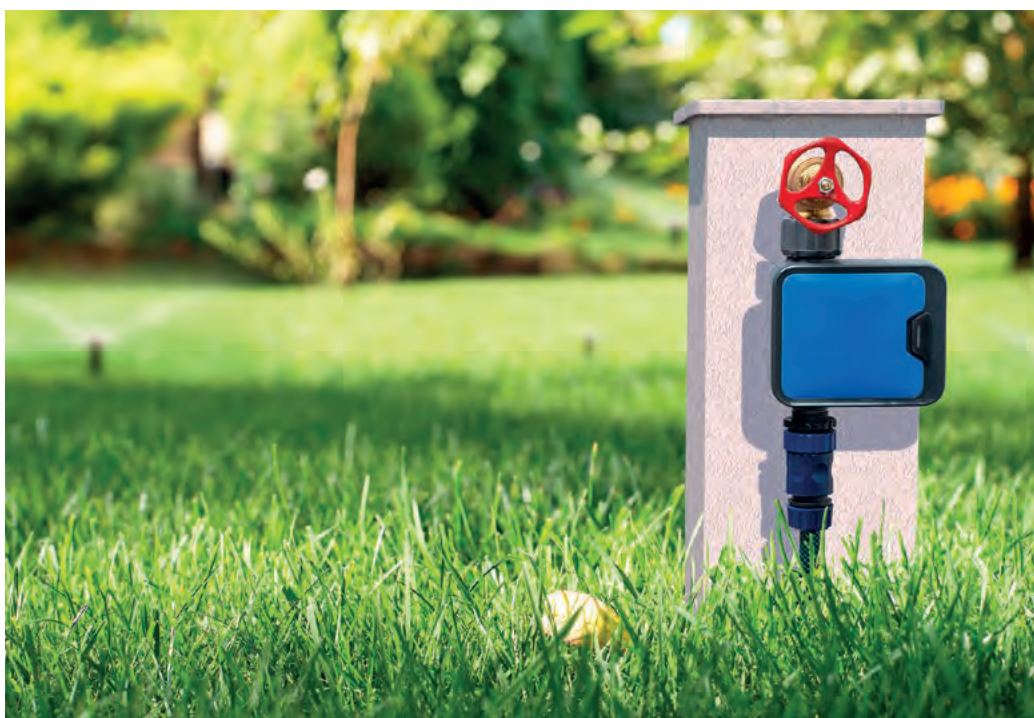

# NAMAKALNA URA

Največji nadzor nad zalivanjem vrta, ne glede na to, ali imate raje ročne nastavitve ali pametno samodejno upravljanje. Te praktične pomočnike bodo cenili vsi, ki želijo prihraniti čas, vodo in energijo ter hkrati zagotoviti optimalno nego rastlin.