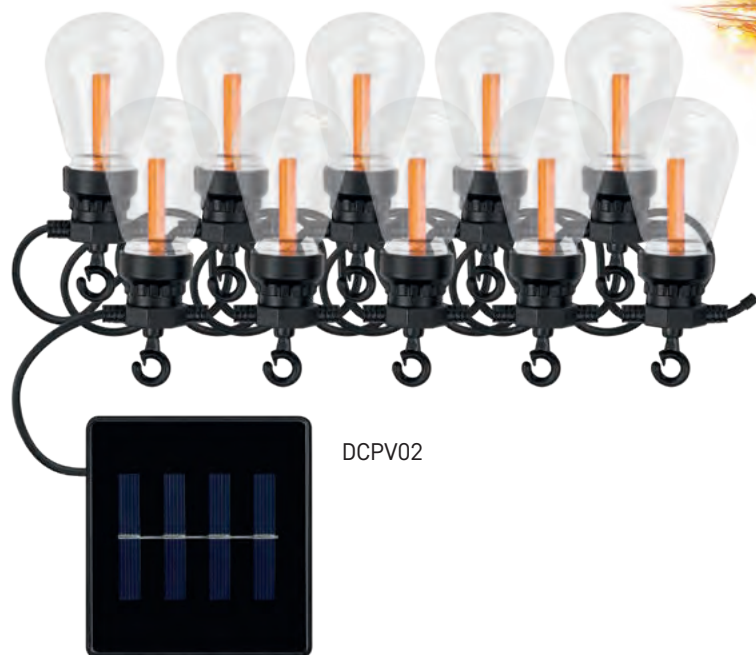

# DEKORATIVNA RAZSVETLJAVA

Izvirna paleta izdelkov, ki vaš zunanji prostor spremenijo v svetlobno gledališče, polno čarobnosti in energije. Naše dekorativne luči so izbrane za ustvarjanje nezamenljivega vzdušja praznovanj, zabav in veselih srečanj, kjer svetloba ne postane le vir osvetlitve, temveč tudi prepoznaven element oblikovanja.

# LED solarna dekorativna razsvetljava

- nizkocenovno delovanje
- eleganten dizajn
- za notranjo in zunanjo uporabo
- dolga življenjska doba
- letoletna uporaba

DCPV02

D3ZW01

D3ZC01

Splošna številka	EAN	Barva svetlobe	Časovnik	Dimenzije	Dolžina kabla	Barva žice	Število LED diod	Material	Vhodna moč
D3ZW01	8592920135280	topla bela	da	12 m	3 m	baker	120	kovina	2,4 W
D3ZC01	8592920135303	hladno bela	da	12 m	3 m	srebrna	120	kovina	2,4 W
DCPV02	8592920135242	topla bela	-	4,5 m	0,5 m	črna	10	plastika	0,6 W