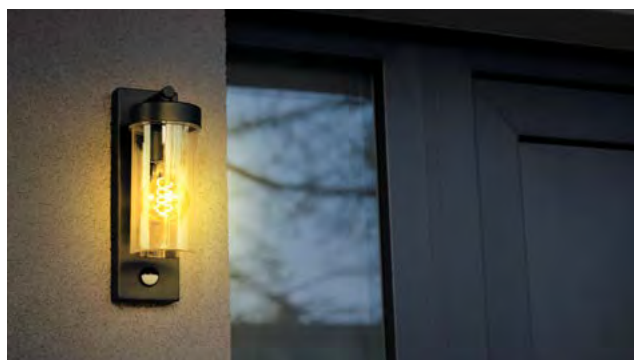

Seriya ZALA

- 2 stenski in 1 stebrna svetilka
- 1 stenska svetilka v izvedbi s PIR senzorjem
- žarnica s podnožjem E27 (ni vključena)
- ovalno ohišje iz nerjavečega jekla v antracitni barvi
- plastični difuzor
- primerno za fasade stavb, dovozne poti, vrtno poti

Sptošna številka	EAN	Žarnica (ni vključena)	Barva	Dimenzija v mm	Pokritost	Napajanje	Teleso iz materiala	Material difuzor	Pritrditev	Stikalo za somrak
ZGC010P	8592920143407	E27	antracit	128 × 80 × 230	IP44	230 V AC	iz nerjavečega jekla	plastika	montaža na steno	-
ZGC040P	8592920143421	E27	antracit	128 × 80 × 270	IP44	230 V AC	iz nerjavečega jekla	plastika	montaža na steno	da
ZGC0A0P	8592920143445	E27	antracit	140 × 140 × 500	IP44	230 V AC	iz nerjavečega jekla	plastika	stolpec	-