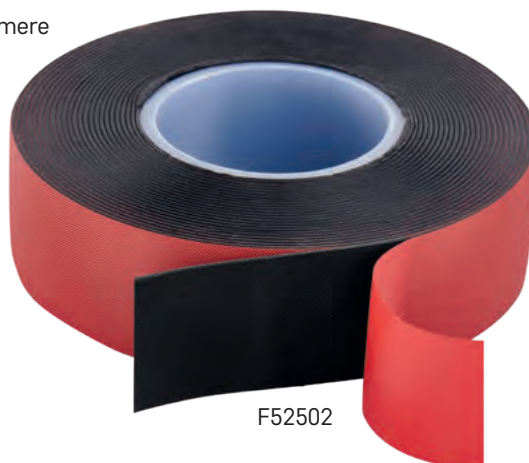

F51912

F52502

Splošna številka	EAN	Barva traku	Širina traku	Dolžina traku	Vodotesen spoj	Odpornost na UV žarke	Električna trdnost	Temperaturno območje vgradnje
F51912	8595025361554	črna	19 mm	10 m	da	se ne uporablja	14 kv/mm	5–95 °C
F52502	8595025361561	črna	25 mm	5 m	da	se ne uporablja	14 kv/mm	5–95 °C
F52503	8592920033753	črna	25 mm	3 m	da	da	8 kv/mm	–60–260 °C