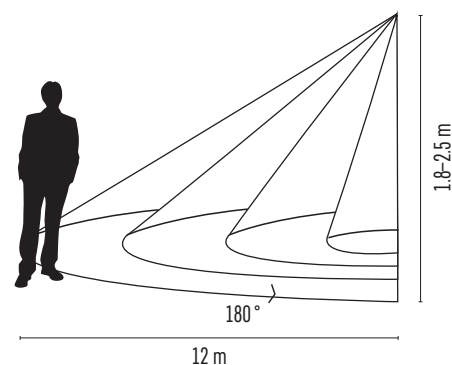

G1120

G1125

G1240

Splošna številka	EAN	Barva	Kot zaznavanja	Območje zaznavanja	Čas preklopa	Pokritost	Napajanje	Dimenzija v mm
<b>G1120</b>	8592920032817	bela	180°	12 m	min. 10 sekund - max. 15 minut	IP44	230 V~/50 Hz	85 × 75 × 85
<b>G1125</b>	8592920032831	črna	180°	12 m	min. 10 sekund - max. 15 minut	IP44	230 V~/50 Hz	85 × 75 × 85
<b>G1240</b>	8592920085882	bela	180°	12 m	min. 10 sekund - max. 15 minut	IP65	230 V~/50 Hz	75 × 65 × 65