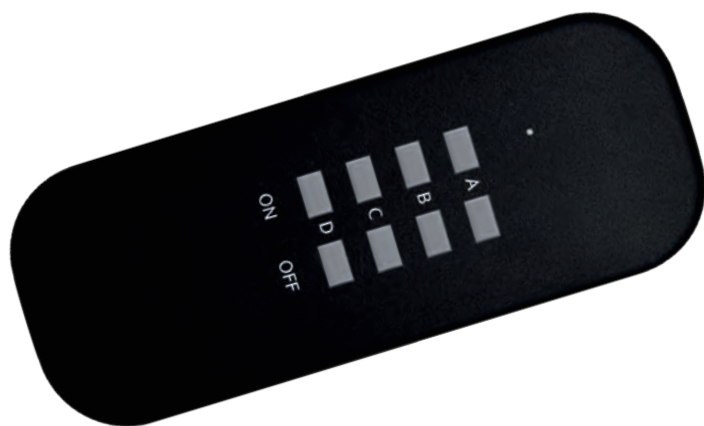

Daljinsko vodene vtičnice

- priročno daljinsko upravljanje vtičnic z daljinskim upravljalnikom za največje udobje
- trajna zaščita IP44 ščiti pred vodo, prahom in težkimi razmerami
- elegantna črna zasnova se prilega vsaki zunanosti
- enostavna namestitev, hitra priključitev in nemoteno delovanje

P0068

Splošna številka	EAN	Največja obremenitev	Število vtičnic	Napetost	Tok	Pokritost	Material	Barva	Odtenki za otroke
P0068	8592920073001	3 000 W	1× 2P + PE	250 V~	13 A	IP44	plastika	črna	da

Vtičnica s stikalom

- ročno upravljanje z gumbom na vtičnici
- trajna stopnja zaščite IP44 ščiti pred vodo, prahom in težkimi razmerami
- enostavna namestitev, hitra povezava in nemoteno delovanje
- idealno za upravljanje vrtnih črpalk, namakalnih sistemov, svetlobnih okraskov ali delovnih orodij