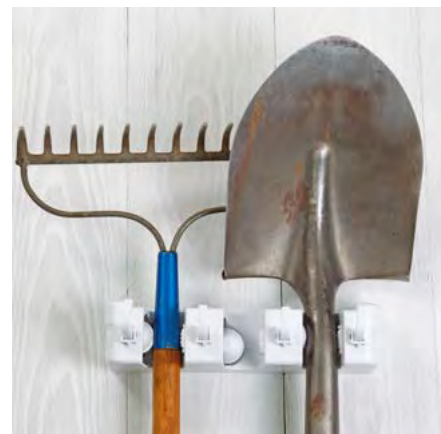

# Označevalni trakovi

- dobro vidni zaradi rdeče in bele šrafure, takoj prepoznavni tudi pri slabi vidljivosti
- odporni na vremenske vplive
- praktičen kartonski odvijatelj preprečuje zapletanje in olajša rokovanje
- lahek in močan material za dolgo življenjsko dobo
- idealno za označevanje gredic, označevanje poti, označevanje delovnih površin

# Penasti dvostranski trak

- zagotavlja močno in trajno povezavo med različnimi materiali
- Zaradi strukture iz pene se trak lahko prilagodi neravnim površinam
- učinkovito absorbira udarce in vibracije, zato je idealen za občutljive aplikacije
- odporen na vlago in kemikalije
- enostaven za namestitev
- zmožnost prenašanja visokih temperatur brez izgube prijema
- omogoča čiste in nevidne spoje, primeren za dekorativne in oblikovatske aplikacije
- idealen za pritrjevanje vrtnih okraskov, solarnih luči, okraskov in drugih manjših predmetov na različne površine, pritrjevanje znakov ali oznak, pritrjevanje nosilcev za vrtno orodje na stene ali ograje