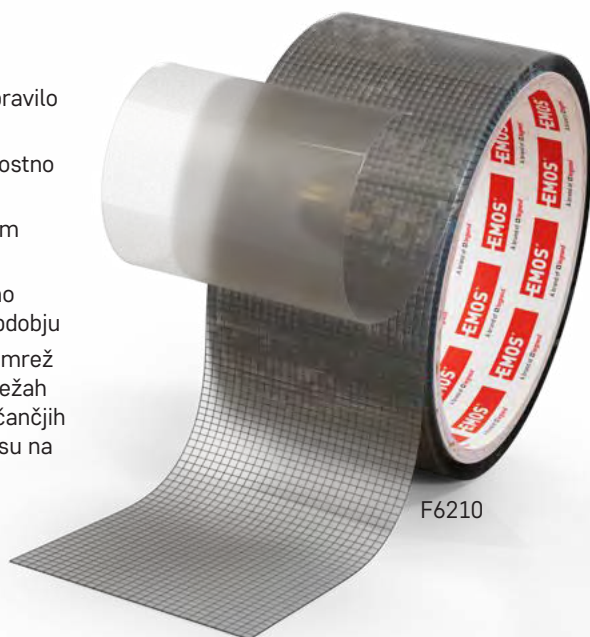

Trak za popravilo mrež proti žuželkam

- hitra in učinkovita rešitev za popravilo razpok na okenskih mrežah
- zasnovan tako, da omogoča zadostno kroženje zraka
- zagotavlja trdno oporo raztrganim materialom
- zanesljiv oprijem na poškodovano površino v daljšem časovnem obdobju
- primeren za popravilo vseh vrst mrež proti komarjem, raztrganin v mrežah na vrtnih uricah in pergolah, piščančjih kokošnjakih ter mrež proti mrčesu na oknih, balkonih in vratih