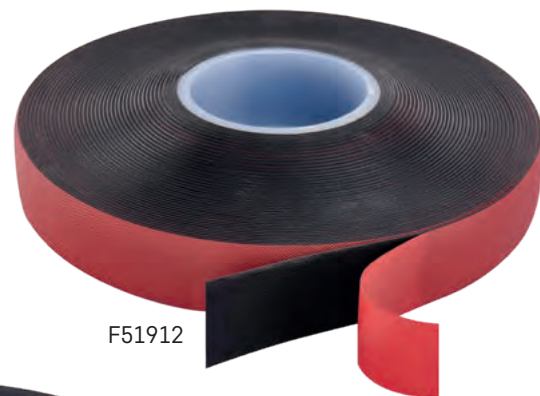

Vulkanizacijski trakovi

- zagotavljajo vodotesen spoj, idealni za popravilo cevi, cevovodov
- zagotavljajo visoko električno izolacijo
- trakovi se sami skrčijo in popolnoma ovijejo pokrito območje popravila
- primerni za popravilo električnih kablov, tlačnih cevi, cevi in drugih površin z razpokami
- na voljo je tudi silikonska različica za ekstremne razmere