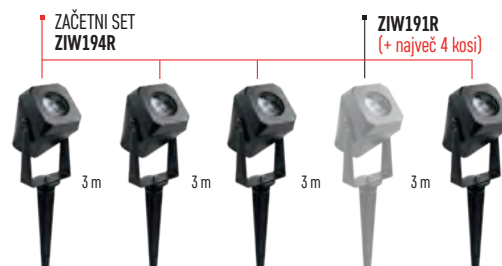

GoSmart Spot Light

- začetni komplet (4 kosi) in razširitveni komplet (1 kos), razširitveni komplet do največ 8 kosov
- zunanje točkovne luči za intenzivno osvetlitev določene točke, idealne za osvetlitev vrta, dovozne poti ali temnega kottička
- programirljiv RGBIC+CCT, vsaka točkasta luč lahko sveti v drugačni barvi glede na nastavitve v aplikaciji, možnost zatemnitve
- pozicioniranje s pomočjo zatiča
- razmik med posameznimi lučmi je 3 m
- napajalnik je vključen samo v osnovni komplet (ZIW194R)

Splošna številka	EAN	Barva svetlobe	Svetlobni tok	Pokritost	Dolžina kabla	Barva ohišja	Število segmentov	Material	Vhodna moč
ZIW194R	8592920136898	topla bela-hladno bela	400 lm	IP65	1,5 m	črna	4	plastika	7 W
ZIW191R	8592920136911	topla bela-hladno bela	100 lm	IP65	1,5 m	črna	1	plastika	1,5 W